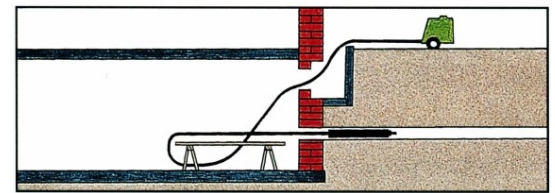

Instalarea si introducerea tuburilor de PVC fara probleme folosind un IP 130