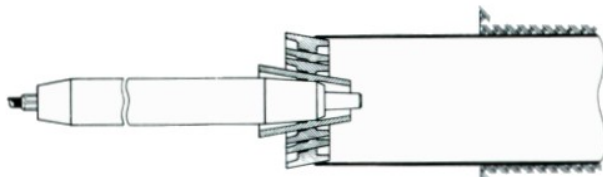

ESSIG

RACHETE DE SUBTRAVERSARE – IP

TEHNICA PENTRU INTRODUCEREA CONDUCTELOR / TEVILOR FARA SAPARE DE SUPRAFATA

SIMPLU in utilizare

ROBUST ca si constructie

SIGUR datorita simplitatii constructive

Numele de rachete de subtraversare – IP nu face referire doar la cele 14 variante de baza ci si la o multitudine de alte masini ce vor reusi sa satisfaca toate cerintele dumneavoastra privitoare atat la lungimea de lucru cat si la diametrul dorit si care fac astfel fata multor solicitari concrete de pe santierele de constructii.

Asadar afirmatia conform careia domeniile de utilizare ale rachetelor de subtraversare IP ar fi astfel practic nelimitate nu este deloc exagerata.

...compuse din doar trei elemente

Actionarea rachetelor de subtraversare – IP se face cu aer comprimat, fiecare santier de constructii dispunand de un compresor de aer. Racheta va inainta independent prin sol datorita actiunii unui piston special ce se gaseste in carcasa acesteia. Prin inaintarea acesteia se obtine un canal prin care, datorita accesoriilor cu care este dotata, se poate introduce orice tubulatura, in acest sens racheta va executa si o actiune de tragere.

IP 155 cu cap sapor de baza, pentru tubulatura de \varnothing 150 – 200 mm

IP 260 cu cap sapor de baza, pentru tubulatura de \varnothing 300 – 330 mm si 1, 2 sau 3 inele suplimentare pentru tubulatura de \varnothing 600 – 630 mm (se pot folosi mai multe inele conice pana la \varnothing 1000mm)